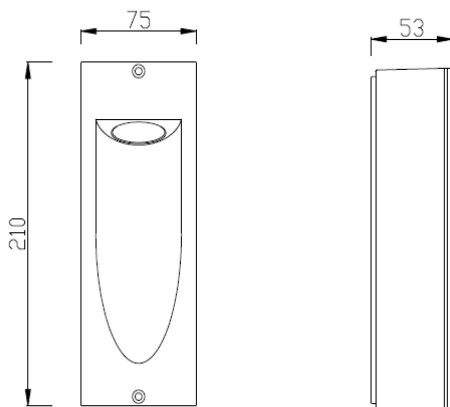

DATOS ÓPTICOS

Temperatura de color	3000 K (WW)
Flujo luminoso	300 lm
Ángulo de apertura	90°
Tipo de distribución	Directa simétrica
Reproducción de color (IRC)	80
Vida útil	30000 h L70
Eficacia	50 lm/W

DATOS FÍSICOS

Acabado	Negro mate
Grado de protección IP	IP54
Dimensiones (LxWxH)	75x53x210 mm
Tipo de montaje	Incrustar
Chasis	Aluminio
Óptica	Difusor opalizado
Temperatura de operación Ta	-10°C ~ +40°C

DATOS ELÉCTRICOS

DIMENSIONES

FOTOMETRÍA