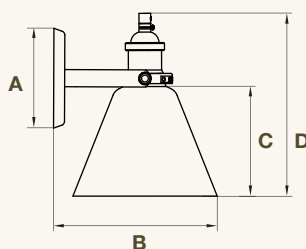

LÚMENA

INFORMACIÓN TÉCNICA / TECHNICAL INFORMATION

Materiales / Materials	Aluminio Repujado / Vidrio Transparente Embossed aluminum / Transparent Glass
Tensión / Voltage	120 V~
Fuente de luz / Light source	Incand. / CFL / LED
Núm. de lámparas / # of lamps	1
Tipo de base / Base type	E27
Montaje / Mounting	Sobreponer / Wall Mounted
Potencia máx. / Max. Power	100 W (Incand.)

DIMENSIONES / DIMENSIONS

A (mm)	B (mm)	C (mm)	D (mm)
127	210	140	234

► Campana / Body

COLORES DISPONIBLES / AVAILABLE COLORS*

► Vidrio / Glass

1

► Cobre / Copper

2

► Blanco / White

3

*No incluye lámpara. El interior de todas las luminarias es negro matte. Sylvania se reserva el derecho de modificar y/o cambiar este producto o sus especificaciones técnicas sin notificación previa. / *No lamp included. Sylvania reserves the right to modify and/or change this product or its technical specifications without previous notification.