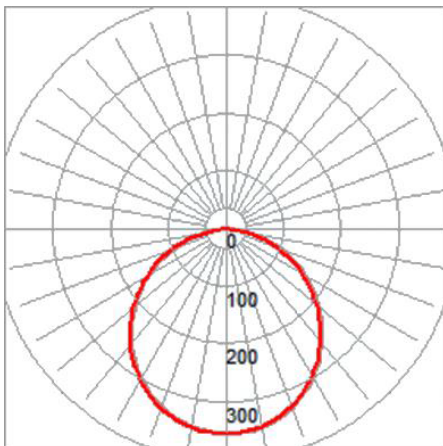

### DESCRIPCIÓN:

Panel LED redondo de 18W y temperatura de color de 4000K. Vida útil de 35 000 horas.

CÓDIGO: P24338

### DIMENSIONES

A	B	Unid.
12	225	mm

### CURVA FOTOMÉTRICA

### ESPECIFICACIONES FOTOMÉTRICAS

Característica	Dato	Unidad
Flujo Luminoso	1200	lm
Temperatura de Color (CCT)	4000	K
Índice Reproducción Color (CRI)	80	%
Color de luz	Neutro	-
Eficacia luminosa promedio	67	lm/W