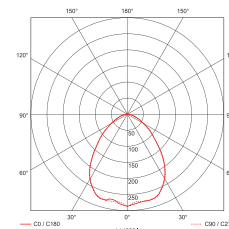

- Residencias / Residential
- Comercios / Commercial
- Hoteles / Hotels

Albura

INFORMACIÓN TÉCNICA / TECHNICAL INFORMATION

Materiales / Materials	Aluminio Repujado / Madera de pino de cultivo certificado Embossed aluminum / Certified pine wood
Voltaje / Voltage	120V
Fuente de luz / Light source	Incand. / CFL / LED
Núm. de lámparas / # of lamps	1
Tipo de base / Base type	E27
Montaje / Mounting	Colgante / Pendant
Potencia máx. / Max. Power	100W (Incand.)

DIMENSIONES / DIMENSIONS

	A (mm)	B (mm)	C (mm)	D (mm)
*Grande / Large	195	280	145	120
*Pequeña / Small	145	230	123	120

CURVA FOTOMÉTRICA / PHOTOMETRIC CURVE

Albura Pequeña 1 Bulb.
Incand. 120V 100W

COLORES DISPONIBLES / AVAILABLE COLORS*