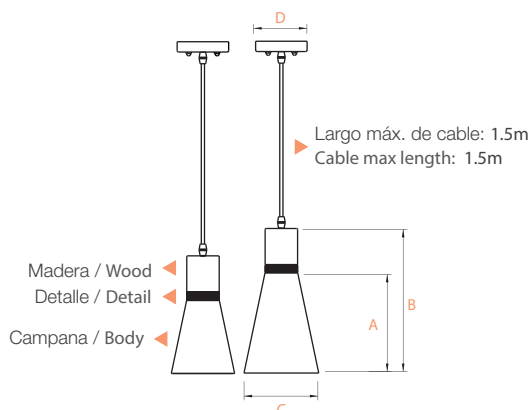

- Residencias / Residential
- Comercios / Commercial
- Hoteles / Hotels

Albura

INFORMACIÓN TÉCNICA / TECHNICAL INFORMATION

Materiales / Materials	Aluminio Repujado / Madera de pino de cultivo certificado Embossed aluminum / Certified pine wood
Voltaje / Voltage	120V
Fuente de luz / Light source	Incand. / CFL / LED
Núm. de lámparas / # of lamps	1
Tipo de base / Base type	E27
Montaje / Mounting	Colgante / Pendant
Potencia máx. / Max. Power	100W (Incand.)

DIMENSIONES / DIMENSIONS

	A (mm)	B (mm)	C (mm)	D (mm)
*Grande / Large	195	280	145	120
*Pequeña / Small	145	230	123	120

CURVA FOTOMÉTRICA / PHOTOMETRIC CURVE

Albura Pequeña 1 Bulb.
Incand. 120V 100W

COLORES DISPONIBLES / AVAILABLE COLORS*