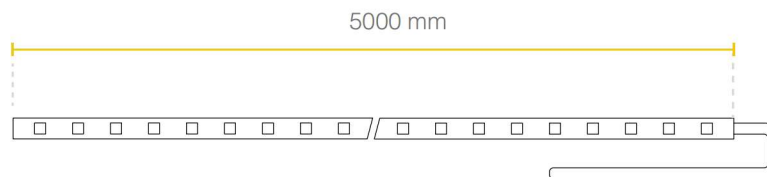

# CINTA SMART RGB

IP20

CONEXIÓN WIFI

DIMERIZABLE (Solo mediante la app)

RGB

Compatible con / Compatible with Amazon Alexa & Google Assistant

CONTROL POR CELULAR Y POR CONTROL REMOTO

AÑO DE GARANTÍA