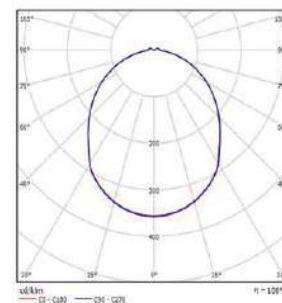

LED LYRA

60 (mm)

DIÁMETRO DEL POSTE

IP65

5

AÑOS DE GARANTÍA

CURVA FOTOMÉTRICA

Watt	L(mm)	W(mm)
45W / 60W 80W	520	317