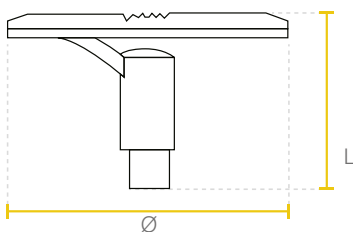

LED LYRA

60 (mm)

DIÁMETRO DEL POSTE

IP65

5

AÑOS DE GARANTÍA

CURVA FOTOMÉTRICA

Watt	L(mm)	W(mm)
45W / 60W 80W	520	317