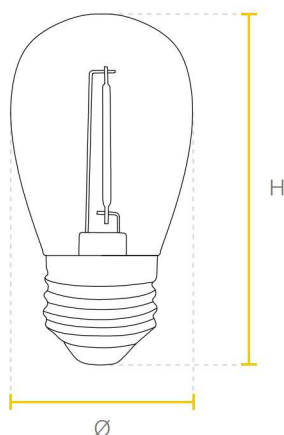

APLICACIONES

NUEVO
PRODUCTO

CARACTERÍSTICAS

- Bajo consumo y alta eficiencia.
- Ideal para áreas de jardines y terrazas.
- Bombillo de exterior para tira carnaval.

(REPUESTO)

2 PACK TOLEDO CARNAVAL

Código	Ø(mm)	H(mm)
P29630	140	80

ÁNGULO DE APERTURA

ASPECTOS TÉCNICOS

Código	Consumo de potencia (W)	Tensión de operación (V)	Flujo luminoso (lm)	Factor de potencia	Eficacia de la luminaria (lm/W)	Temp. de color (K)	Áng. de apertura	Vida útil* (h)
P29630	0.8	120	60	0,5	75	2.700	300°	15.000

* Vida útil estimada, con mantenimiento del flujo luminoso al 70% (L70), sobre luminaria completa.

* Aprobado por el Reglamento Técnico Salvadoreño de Eficiencia Energética.

La información contenida corresponde a valores nominales registrados bajo condiciones controladas de tensión y temperatura. Imagen de referencia, Sylvania se reserva el derecho de modificar y/o cambiar este producto o sus especificaciones técnicas sin notificación previa por evolución de la tecnología LED.