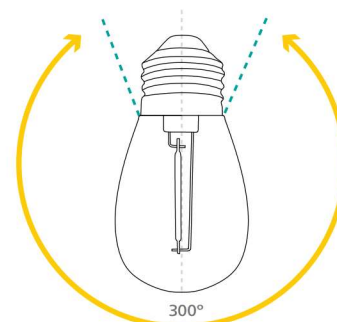

APLICACIONES

NUEVO
PRODUCTO

CARACTERÍSTICAS

- Bajo consumo y alta eficiencia.
- Ideal para áreas de jardines y terrazas.
- Bombillo de exterior para tira carnaval.

(REPUESTO)

2 PACK TOLEDO CARNAVAL

Código	Ø(mm)	H(mm)
P29630	140	80

ÁNGULO DE APERTURA

ASPECTOS TÉCNICOS

Código	Consumo de potencia (W)	Tensión de operación (V)	Flujo luminoso (lm)	Factor de potencia	Eficacia de la luminaria (lm/W)	Temp. de color (K)	Áng. de apertura	Vida útil* (h)
P29630	0.8	120	60	0,5	75	2.700	300°	15.000

* Vida útil estimada, con mantenimiento del flujo luminoso al 70% (L70), sobre luminaria completa.

* Aprobado por el Reglamento Técnico Salvadoreño de Eficiencia Energética.

La información contenida corresponde a valores nominales registrados bajo condiciones controladas de tensión y temperatura. Imagen de referencia, Sylvania se reserva el derecho de modificar y/o cambiar este producto o sus especificaciones técnicas sin notificación previa por evolución de la tecnología LED.