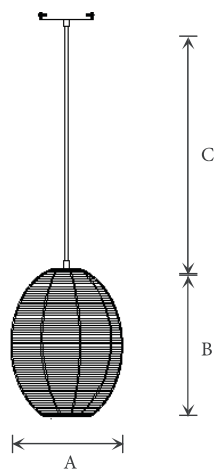

LED

161.

APLICACIONES**CARACTERÍSTICAS**

- Luminarias decorativas colgantes con cobertura en mimbre que hará resaltar sus espacios internos.
- Base E26.
- Fuente de luz no incluida.

MIMBRE COCOON

A(mm)	B(mm)	C(mm)
20	35	150

ASPECTOS TÉCNICOS

Código	Modelo	Fuente de luz	Potencia	Voltaje	Tipo de base	Acabado	Instalación
P29660	COCOON	Incand. / CFL / LED	60 W (Incand.)	250 V (máx)	E26	Mimbre claro	Colgar

Los valores indicados de flujo luminoso y potencia son nominales, y tienen una tolerancia de $\pm 10\%$.