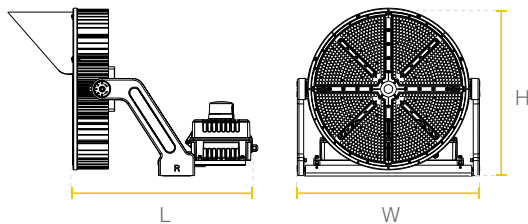

LED

APLICACIONES

ÁREAS DEPORTIVAS

ESTADIOS Y EXTERIORES

CENTROS LOGÍSTICOS

*Con visera

CARACTERÍSTICAS

- Completa gama de proyectores para exteriores disponible en 13° y 30°, perfecto para iluminación de áreas deportivas y estadios.
- Proyector LED profesional, especialmente diseñado para las aplicaciones en entornos deportivos de alto rendimiento.
- Cuenta con apuntador láser que permite mejorar precisión en la orientación de cada proyector y cubierta para reducción de deslumbramiento (accesorio opcional sobre pedido).

LED PROYECTOR SYLVEO SPORT

Watt	L(mm)	W(mm)	H(mm)
1000W-1200W	595	586	541

CURVA FOTOMÉTRICA

VERSIÓN 13°

VERSIÓN 30°

ASPECTOS TÉCNICOS

Código	Potencia (W)	Tensión de operación (V)	Flujo luminoso (lm)	Eficacia de la luminaria (lm/W)	Temp. de color (K)	IRC	Dimerizable	Áng. de apertura	Vida * Útil (h)
P27758	1.000	100-277	146.000	146	5.000	>70	0-10V	13°	100.000
P27759	1.200	100-277	177.600	148	5.000	>70	0-10V	13°	100.000
P27760	1.000	100-277	150.000	150	5.000	>70	0-10V	30°	100.000
P27761	1.200	100-277	182.400	152	5.000	>70	0-10V	30°	100.000

P23660 PUNTERO LÁSER OPCIONAL

* Vida útil estimada, de acuerdo a reportes de laboratorio LM80 TM21 a 55°C.

* Aprobado por el Reglamento Técnico Salvadoreño de Eficiencia Energética.

La información contenida corresponde a valores nominales registrados bajo condiciones controladas de tensión y temperatura. Imagen de referencia, Sylvania se reserva el derecho de modificar y/o cambiar este producto o sus especificaciones técnicas sin notificación previa por evolución de la tecnología LED.