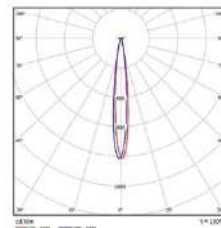

LED PROYECTOR SYLVEO SPORT

Watt	L(mm)	W(mm)	H(mm)
1000W-1200W	595	586	541

CURVA FOTOMÉTRICA

VERSIÓN 13°

VERSIÓN 30°

ASPECTOS TÉCNICOS

Código	Potencia (W)	Tensión de operación (V)	Flujo luminoso (lm)	Eficacia de la luminaria (lm/W)	Temp. de color (K)	IRC	Dimerizable	Áng. de apertura	Vida * Útil (h)
P27758	1.000	100-277	146.000	146	5.000	>70	0-10V	13°	100.000
P27759	1.200	100-277	177.600	148	5.000	>70	0-10V	13°	100.000
P27760	1.000	100-277	150.000	150	5.000	>70	0-10V	30°	100.000
P27761	1.200	100-277	182.400	152	5.000	>70	0-10V	30°	100.000