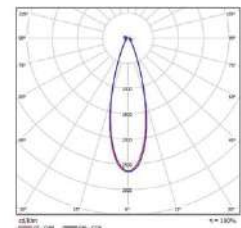

LED PROYECTOR SYLVEO SPORT

Watt	L(mm)	W(mm)	H(mm)
1000W-1200W	595	586	541

CURVA FOTOMÉTRICA

VERSIÓN 13°

VERSIÓN 30°

ASPECTOS TÉCNICOS

Código	Potencia (W)	Tensión de operación (V)	Flujo luminoso (lm)	Eficacia de la luminaria (lm/W)	Temp. de color (K)	IRC	Dimerizable	Áng. de apertura	Vida * Útil (h)
P27758	1.000	100-277	146.000	146	5.000	>70	0-10V	13°	100.000
P27759	1.200	100-277	177.600	148	5.000	>70	0-10V	13°	100.000
P27760	1.000	100-277	150.000	150	5.000	>70	0-10V	30°	100.000
P27761	1.200	100-277	182.400	152	5.000	>70	0-10V	30°	100.000