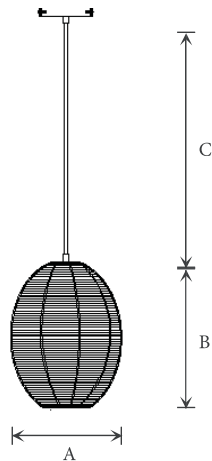

APLICACIONES

LED

CARACTERÍSTICAS

- Luminarias decorativas colgantes con cobertura en mimbre que hará resaltar sus espacios internos. Base E26.
- Fuente de luz no incluida.

MIMBRE
PÉNDOLA

A(mm)	B(mm)	C(mm)
52	67	150

ASPECTOS TÉCNICOS

Código	Modelo	Fuente de luz	Potencia	Voltaje	Tipo de base	Acabado	Instalación
P29661	PÉNDOLA	Incand. / CFL / LED	60 W (Incand.)	250 V (máx)	E26	Mimbre claro	Colgar

Los valores indicados de flujo luminoso y potencia son nominales, y tienen una tolerancia de $\pm 10\%$.

La información contenida corresponde a valores nominales registrados bajo condiciones controladas de tensión y temperatura. Imagen de referencia, Sylvania se reserva el derecho de modificar y/o cambiar este producto o sus especificaciones técnicas sin notificación previa por evolución de la tecnología LED.