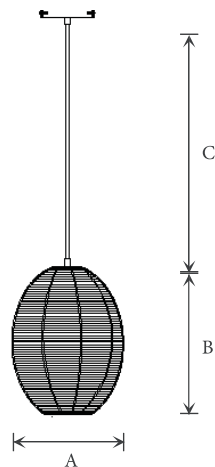

APLICACIONES

LED

CARACTERÍSTICAS

- Luminarias decorativas colgantes con cobertura en mimbre que hará resaltar sus espacios internos.
- Base E26.
- Fuente de luz no incluida.

MIMBRE
FUNNEL

A(mm)	B(mm)	C(mm)
31	41	150

ASPECTOS TÉCNICOS

Código	Modelo	Fuente de luz	Potencia	Voltaje	Tipo de base	Acabado	Instalación
P29662	FUNNEL	Incand. / CFL / LED	60 W (Incand.)	250 V (máx)	E26	Mimbre claro	Colgar

Los valores indicados de flujo luminoso y potencia son nominales, y tienen una tolerancia de $\pm 10\%$.

La información contenida corresponde a valores nominales registrados bajo condiciones controladas de tensión y temperatura. Imagen de referencia, Sylvania se reserva el derecho de modificar y/o cambiar este producto o sus especificaciones técnicas sin notificación previa por evolución de la tecnología LED.