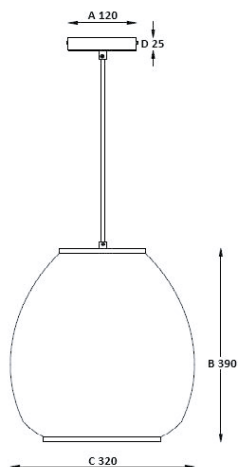

APLICACIONES

LED

CARACTERÍSTICAS

- Luminarias decorativas colgantes con cobertura en mimbre que hará resaltar sus espacios internos. Base E26.
- Fuente de luz no incluida.

BAMBU
BEEHIVE

A(mm)	B(mm)	C(mm)	D(mm)
120	390	320	25

ASPECTOS TÉCNICOS

Código	Modelo	Fuente de luz	Potencia	Voltaje	Tipo de base	Acabado	Instalación
P40389	BAMBU	Incand. / CFL / LED	60 W (Incand.)	300 V (máx)	E26	Bambú claro	Colgar

Los valores indicados de flujo luminoso y potencia son nominales, y tienen una tolerancia de $\pm 10\%$.